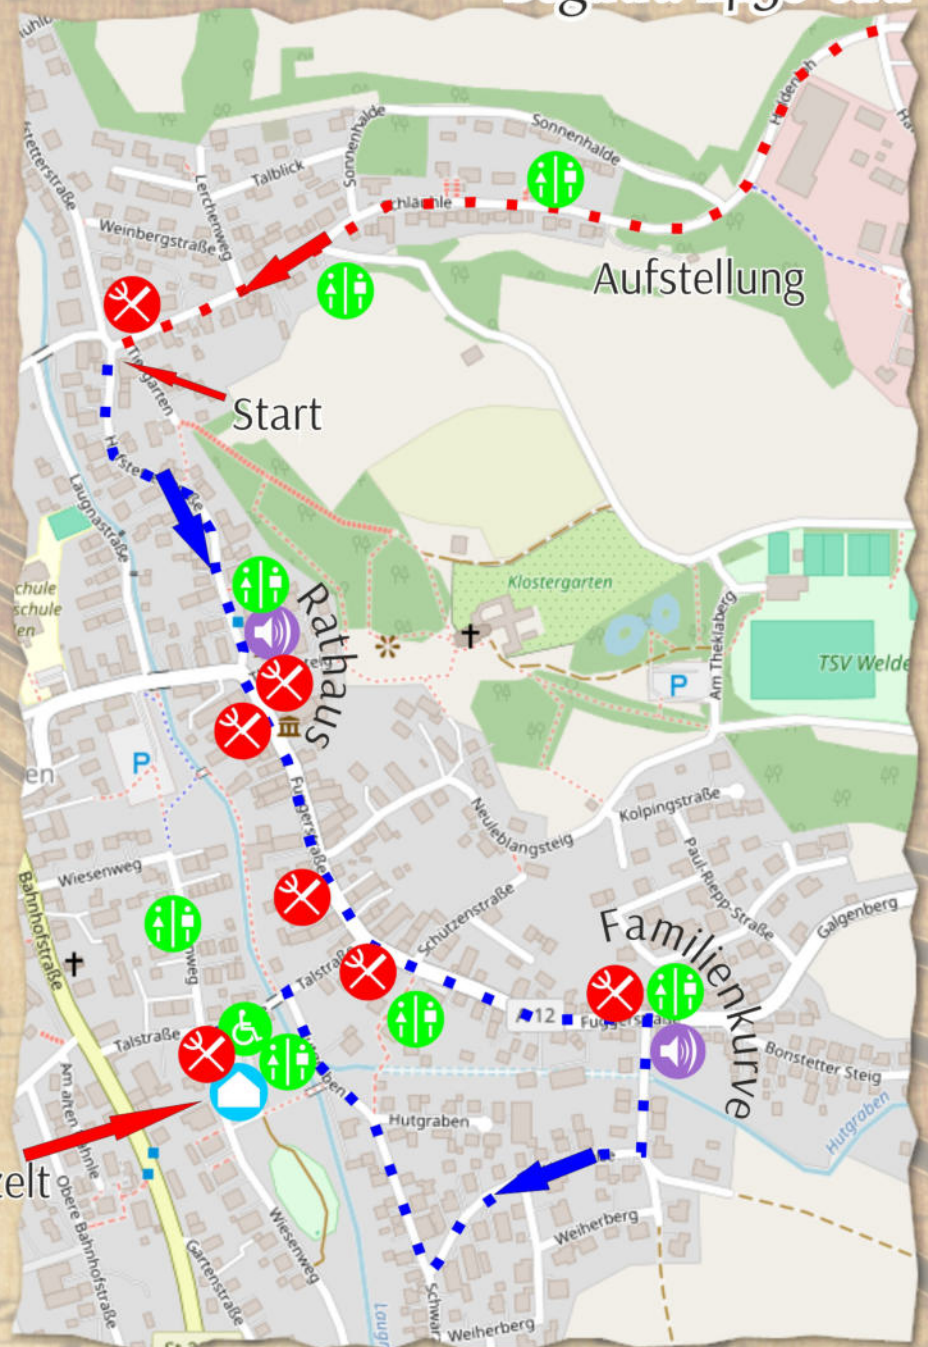

20. Faschingsumzug in Welden am 10. Feb. 2024

Beginn: 14:30 Uhr

Verpflegungsstände:

- am Start Ecke Schläuhle/Hofstetterstraße
- am Rathaus
- bei der Bäckerei Reiser
- bei LC Friseure
- bei Metzgerei Helmschrott
- Ecke Fuggerstraße/Hutstraße „Familienkurve“
- am neuen Festplatz beim Partyzelt

Toiletten:

- 2x im Schläuhle
- am Rathaus
- am Feuerwehrhaus
- Ecke Fuggerstraße/Hutstraße „Familienkurve“
- am neuen Festplatz beim Partyzelt (barrierefrei)
- Wiesenweg

Moderationsstand:

- am Rathaus
- Ecke Fuggerstraße/Hutstraße „Familienkurve“

Party im Zelt:

- ab 13:00 Uhr Kasse geöffnet
- ab 16:30 Uhr Party
- Auftritte von
  Lechana
  Klaus Hanslbauer
  Laugnataler Faschingskracher
- Eintritt: 5 €

Partyzelt

Faschingskracher.de

Laugnataler Faschingskracher der Musikvereinigung Welden e.V.

Veranstalter: Musikvereinigung Welden e.V. - Fuggerstr. 30 - 86465 Welden - info@musik-welden.de
Es werden bei Veranstaltungen Bildaufnahmen gemacht. Infos auf datenschutz.musik-welden.de