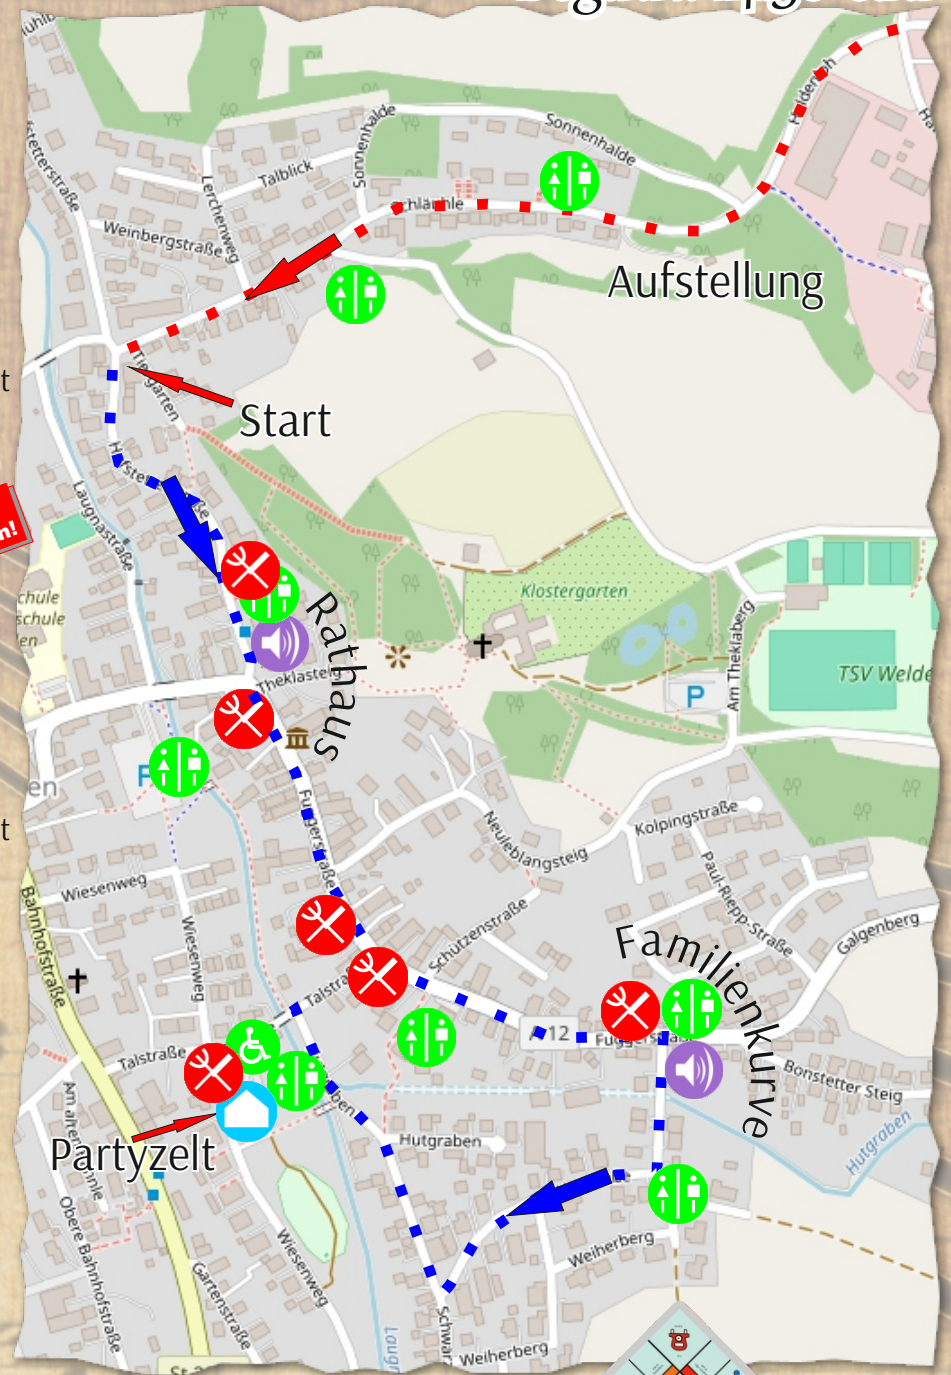

21. Faschingsumzug in Welden am 1. März 2025

Beginn: 14:30 Uhr

Verpflegungsstände:

- am Rathaus
- bei der Bäckerei Reiser
- bei LC Friseure
- bei Metzgerei Helmschrott
- an der Familienkurve
- Ecke Fuggerstraße/Hutstraße
- am neuen Festplatz beim Partyzelt

Toiletten:

- 2x im Schläuhle
- am Rathaus
- am Feuerwehrhaus
- an der Familienkurve
- Ecke Fuggerstraße/Hutstraße
- Weiherberg
- am neuen Festplatz beim Partyzelt
- auch Barrierefrei
- Wiesenweg

Bitte nutzt die mobilen Toiletten!

Moderationsstand:

- am Rathaus
- an der Familienkurve
- Ecke Fuggerstraße/Hutstraße

Party im Zelt:

- ab 13:00 Uhr Kasse geöffnet
- ab 16:30 Uhr Party
- DJ Lude und DJ Addx
- Auftritte von
- Lechana
- CCK
- Laugnataler Faschingskracher
- Eintritt: 5 €

Laugnataler Faschingskracher der Musikvereinigung Welden e.V.

Veranstalter: Musikvereinigung Welden e.V. - Fuggerstr. 30 - 86465 Welden - info@musik-welden.de
Es werden bei Veranstaltungen Bildaufnahmen gemacht. Infos auf datenschutz.musik-welden.de