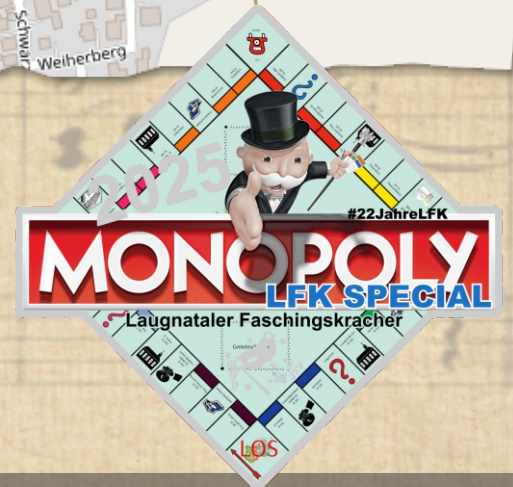

21. Faschingsumzug in Welden am 1. März 2025

Beginn: 14:30 Uhr

Verpflegungsstände:

- am Rathaus
- bei der Bäckerei Reiser
- bei LC Friseure
- bei Metzgerei Helmschrott
- an der Familienkurve
- Ecke Fuggerstraße/Hutstraße
- am neuen Festplatz beim Partyzelt

Toiletten:

- 2x im Schläuhle
- am Rathaus
- am Feuerwehrhaus
- an der Familienkurve
- Ecke Fuggerstraße/Hutstraße
- Weiherberg
- am neuen Festplatz beim Partyzelt
- auch Barrierefrei
- Wiesenweg

Bitte nutzt die mobilen Toiletten!

Moderationsstand:

- am Rathaus
- an der Familienkurve
- Ecke Fuggerstraße/Hutstraße

Party im Zelt:

- ab 13:00 Uhr Kasse geöffnet
- ab 16:30 Uhr Party
- DJ Lude und DJ Addx
- Auftritte von
- Lechana
- CCK
- Laugnataler Faschingskracher
- Eintritt: 5 €

Laugnataler Faschingskracher der Musikvereinigung Welden e.V.

Veranstalter: Musikvereinigung Welden e.V. - Fuggerstr. 30 - 86465 Welden - info@musik-welden.de
Es werden bei Veranstaltungen Bildaufnahmen gemacht. Infos auf datenschutz.musik-welden.de